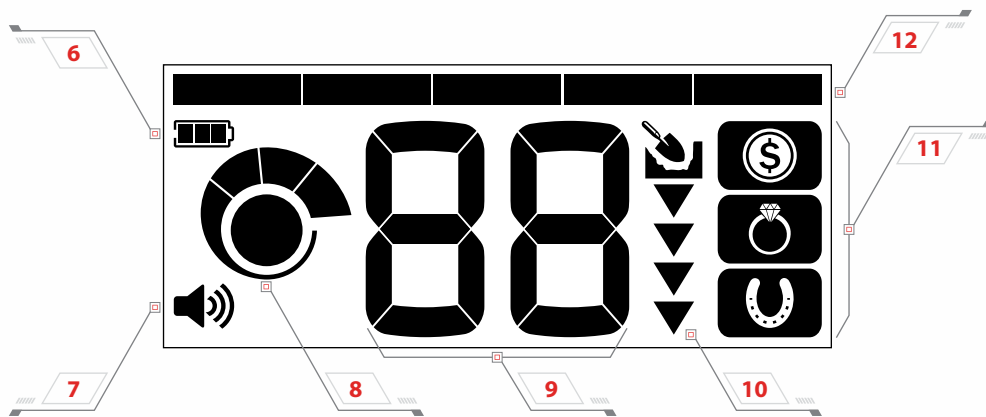

اعثر على عملات معدنية من جميع أنحاء العالم مع تجاهل القمامة في الحدائق العامة وعلى الشواطئ.

عناصر التحكم

وحدة العرض

وحدة العرض

- 10 مقياس العمق
- 11 طرق البحث
- 12 قطاعات التمييز

- 6 مستوى شحن البطارية
- 7 مستوى شدة الصوت
- 8 مستوى الحساسية
- 9 رقم تمييز الهدف

- 4 نمط البحث
- 5 دليل تمييز الهدف

عناصر التحكم

- 1 تشغيل/إيقاف
- 2 تعديل الصوت
- 3 ضبط الحساسية